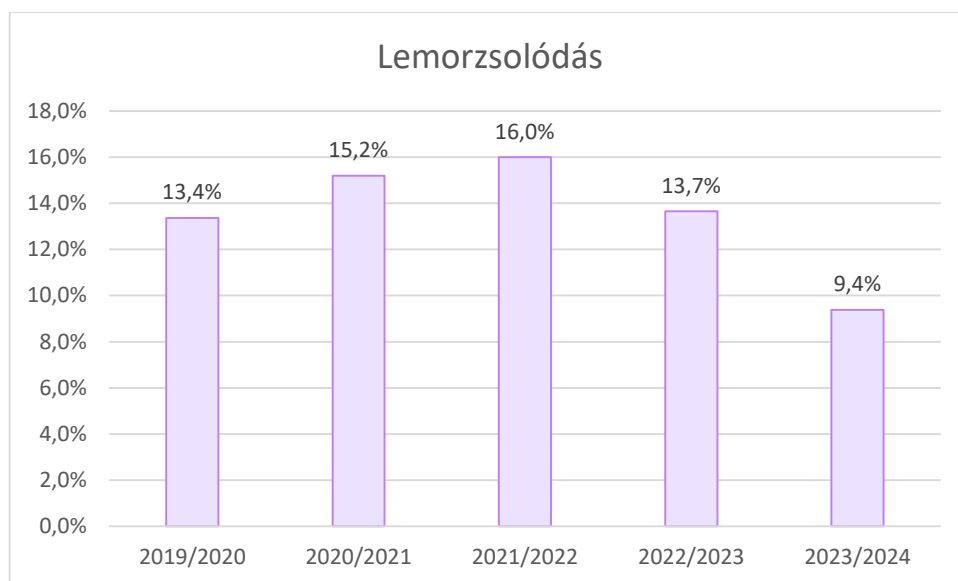

**A tanulók, illetve a képzésben részt vevő személyek le- és kimaradásával,
évfolyamismétlésével kapcsolatos adatok**

Év	2021	2022	2023	2024
szakmai alapoktatásban részt vevő tanulók száma	108	100	75	84
szakmai alapoktatásban évet ismétlő tanulók száma	26	16	15	7*
A szakmai alapoktatásban évet ismétlő tanulók aránya a szakmai alapoktatásban részt vevők számához viszonyítva	24%	16%	20%	8%